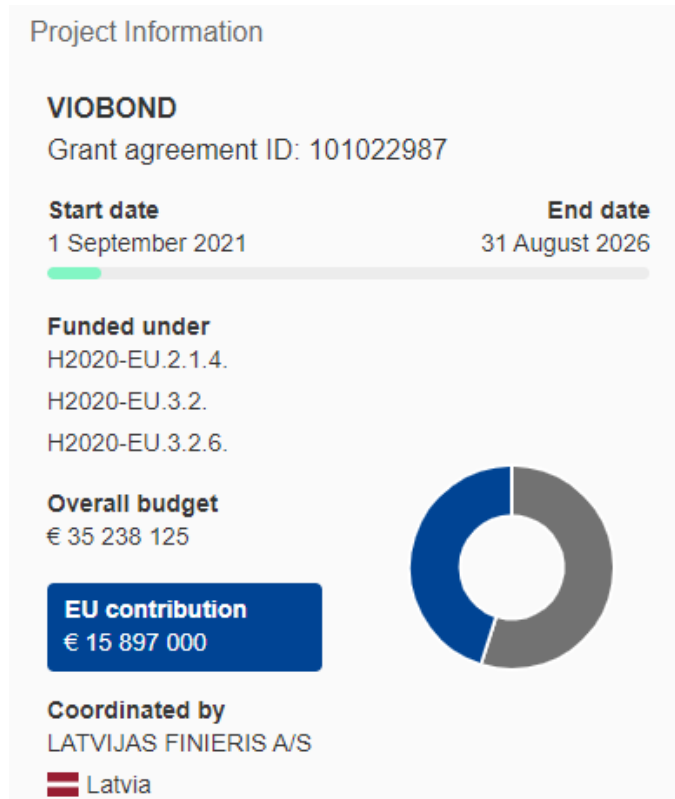

Apvārsnis Eiropa (2021-2027) budžets 95,5 miljardi eiro

Lielākā Eiropas Savienības pētniecības un inovāciju atbalsta programma

Dalībniekiem šobrīd ir pieejami [385 konkursi](#); kopumā programmā >6000 konkursu

Apvārsnis Eiropa (2021-2027) budžets 95,5 miljardi eiro

26%

56%

14%

3,5%

Apvārsnis Eiropa partnerības-papildus dalības instrumenti

Latvijas Zinātnes
padome

Dalības «Apvārsnis» partnerībā piemērs – Latvijas Finieris