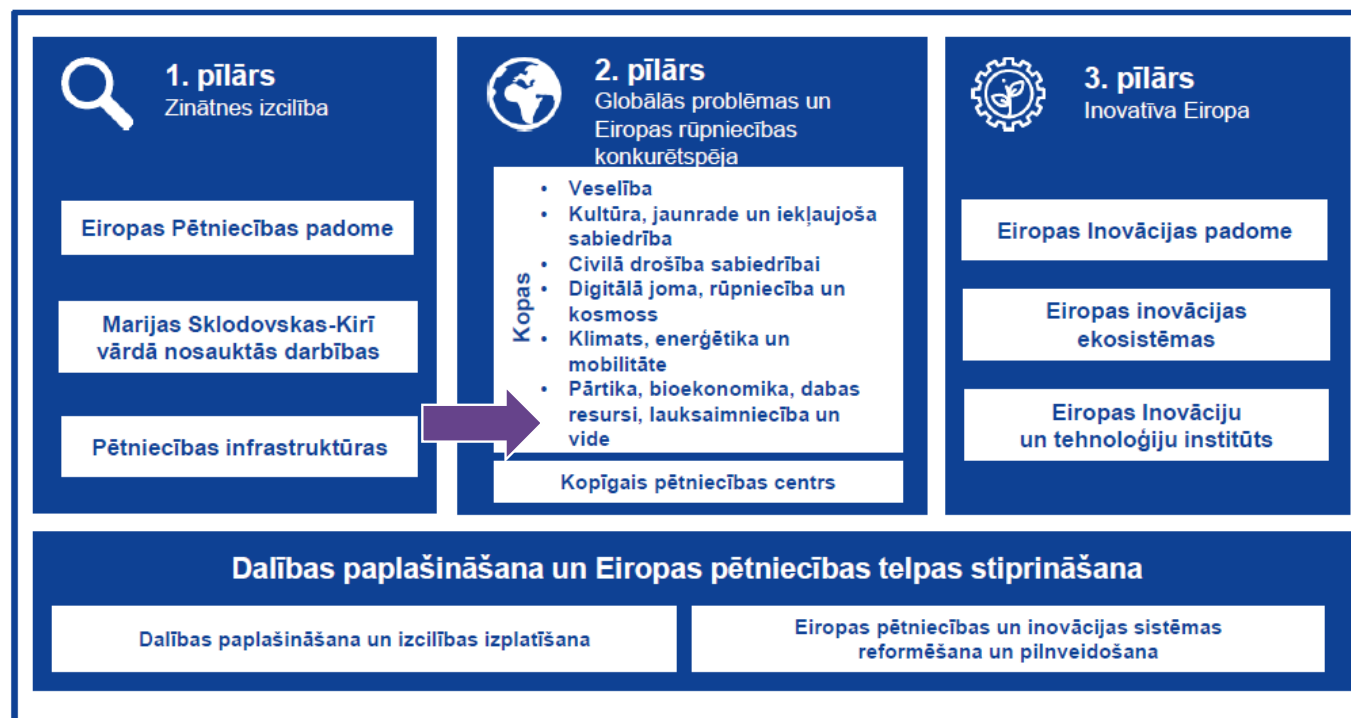

Apvārsnis Eiropa (2021-2027) budžets 95,5 miljardi eiro

26%

56%

14%

3,5%